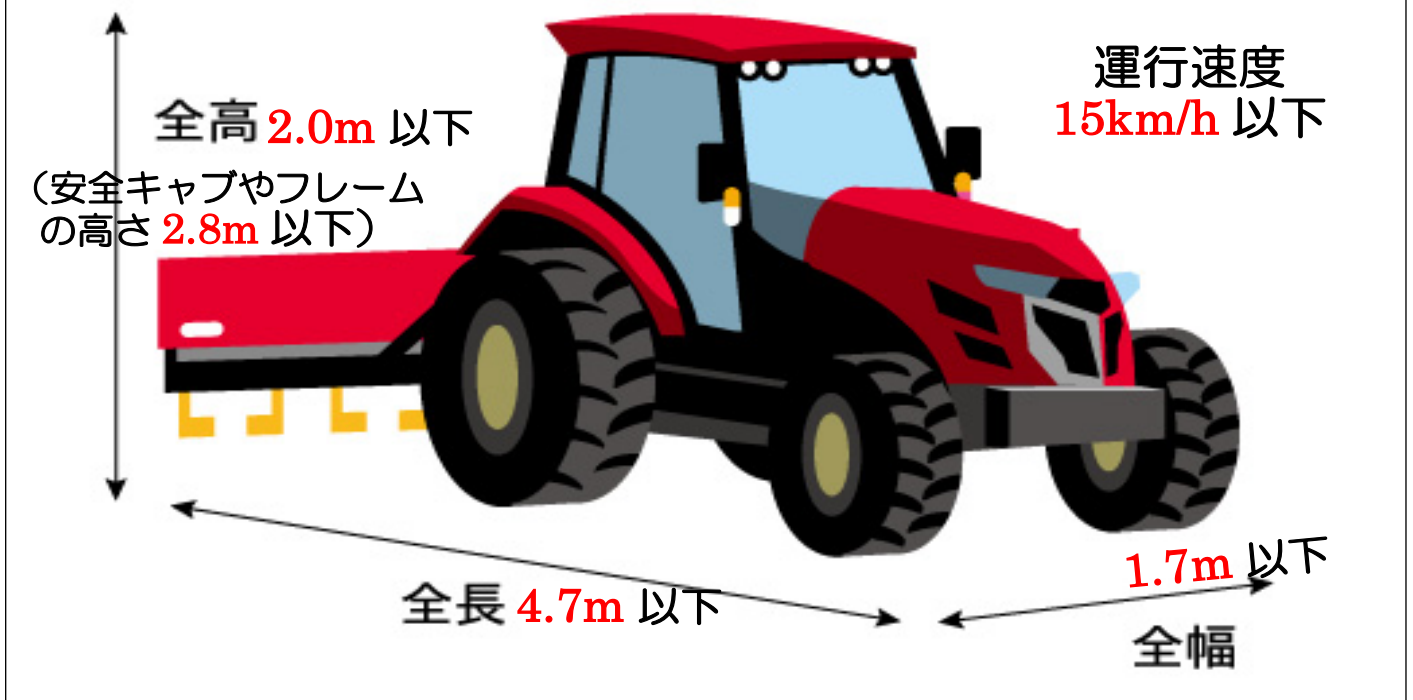

農耕車運転に注意

無免許運転になる場合があります

トラクタに農作業機を装着した状態での寸法

✓ 上記の規格を 1 つでも超える農耕車を運転する場合は **大型特殊免許** が必要です。

大型特殊免許 フォークリフト 運転免許のお問い合わせは

Saijo-DS 西条ドライビングスクール

〒799-1364 西条市石田284番地 (国道196号線沿い)

TEL (0898) 64-3018 FAX (0898) 64-0199