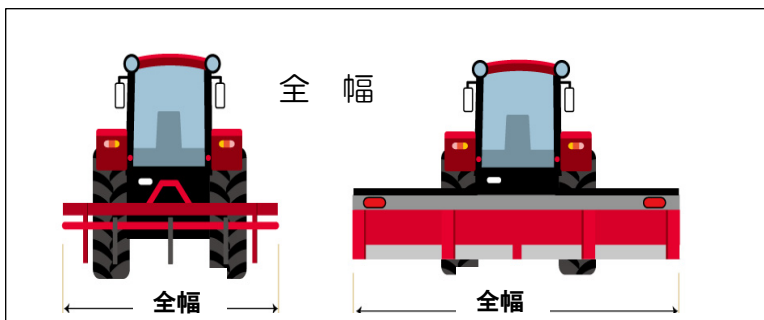

農耕車運転に注意

無免許運転になる場合があります

トラクタに農作業機を装着した状態での寸法

✓ 上記の規格を 1 つでも超える農耕車を運転する場合は **大型特殊免許** が必要です。

大型特殊免許 フォークリフト 運転免許のお問い合わせは

Saijo-DS 西条ドライビングスクール

〒799-1364 西条市石田284番地 (国道196号線沿い)

TEL (0898) 64-3018 FAX (0898) 64-0199