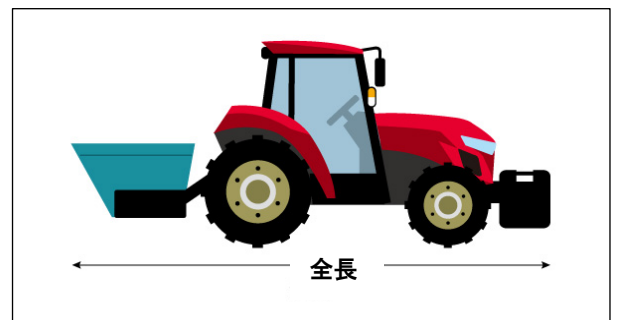

農耕車運転に注意

無免許運転になる場合があります

トラクタに農作業機を装着した状態での寸法

✓ 上記の規格を 1 つでも超える農耕車を運転する場合は **大型特殊免許** が必要です。

大型特殊免許 フォークリフト 運転免許のお問い合わせは

Saijo-DS 西条ドライビングスクール

〒799-1364 西条市石田284番地 (国道196号線沿い)

TEL (0898) 64-3018 FAX (0898) 64-0199